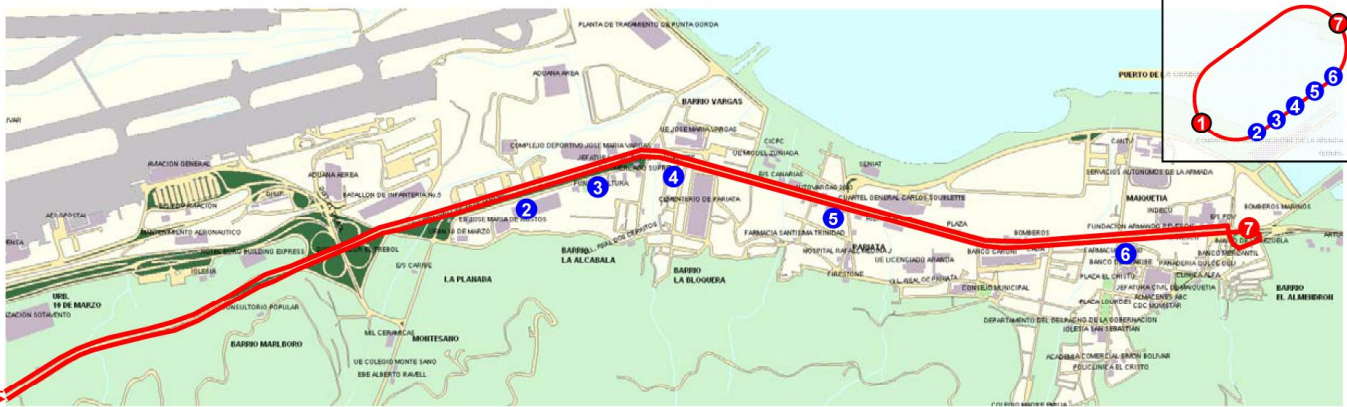

C.A. METRO DE CARACAS
Gerencia de Operación de Transporte Superficial
ruta 603 "LA PAZ – LA GUAIRA"
Municipio Libertador – Edo. Vargas

VÍA EXPRESA HACIA LOS TÚNELES – LA PLANICIE Y BOQUERON I Y II

DIRECCIÓN – LA GUAIRA	
Nº	NOMBRE PARADA
1	TERMINAL LA PAZ
2	BLOQUE 1
3	BLOQUE 4
4	JOSE MARIA VARGAS
5	PARIATA
6	MAIQUETIA
7	PLAZA EL CONSUL

PARADAS SÓLO RUTINAS DE DESEMBAQUE DE PASAJEROS