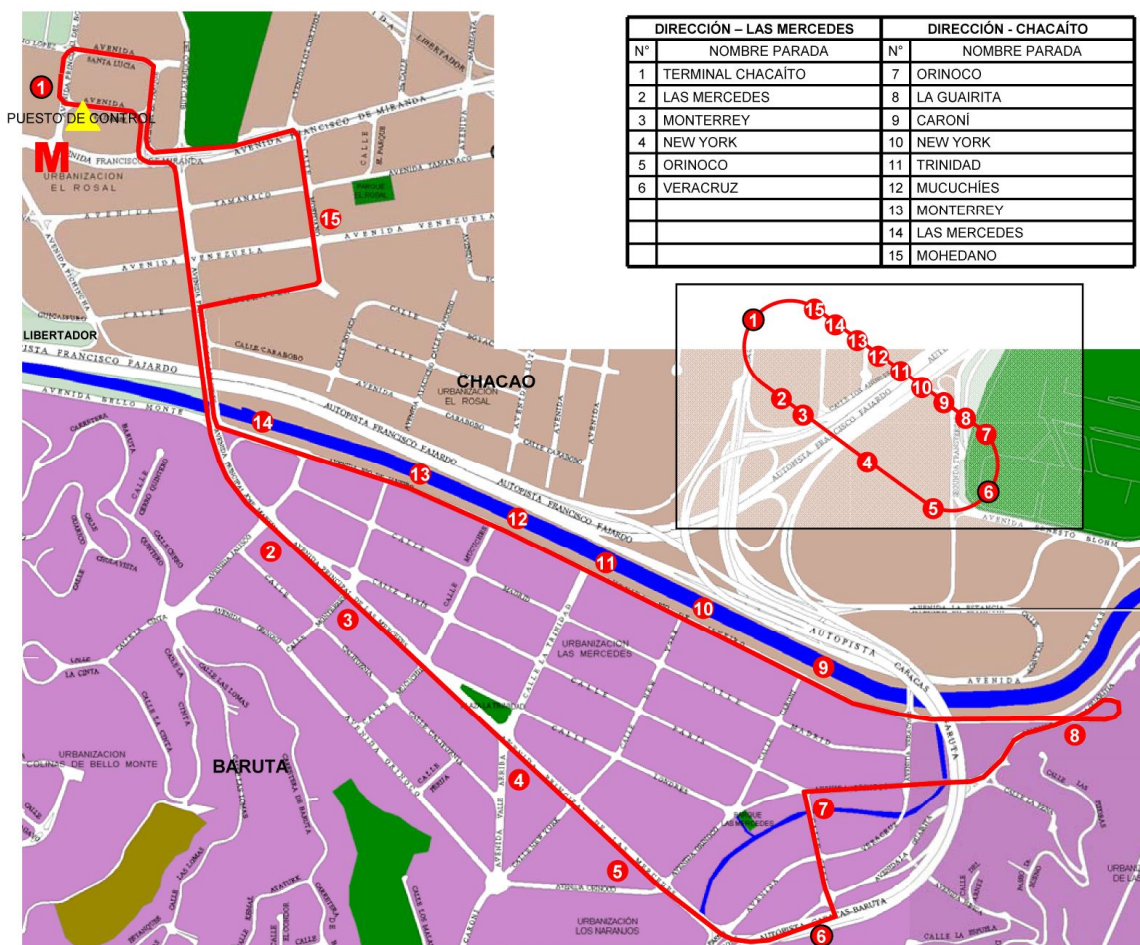

**C.A. METRO DE CARACAS**  
**Gerencia de Operación de Transporte Superficial**  
**ruta 221 “LAS MERCEDES - CHACAÍTO”**  
Municipios Chacao – Baruta

DIRECCIÓN – LAS MERCEDES		DIRECCIÓN - CHACAÍTO	
N°	NOMBRE PARADA	N°	NOMBRE PARADA
1	TERMINAL CHACAÍTO	7	ORINOCO
2	LAS MERCEDES	8	LA GUAIRITA
3	MONTERREY	9	CARONÍ
4	NEW YORK	10	NEW YORK
5	ORINOCO	11	TRINIDAD
6	VERACRUZ	12	MUCUCHÍES
		13	MONTERREY
		14	LAS MERCEDES
		15	MOHEDANO