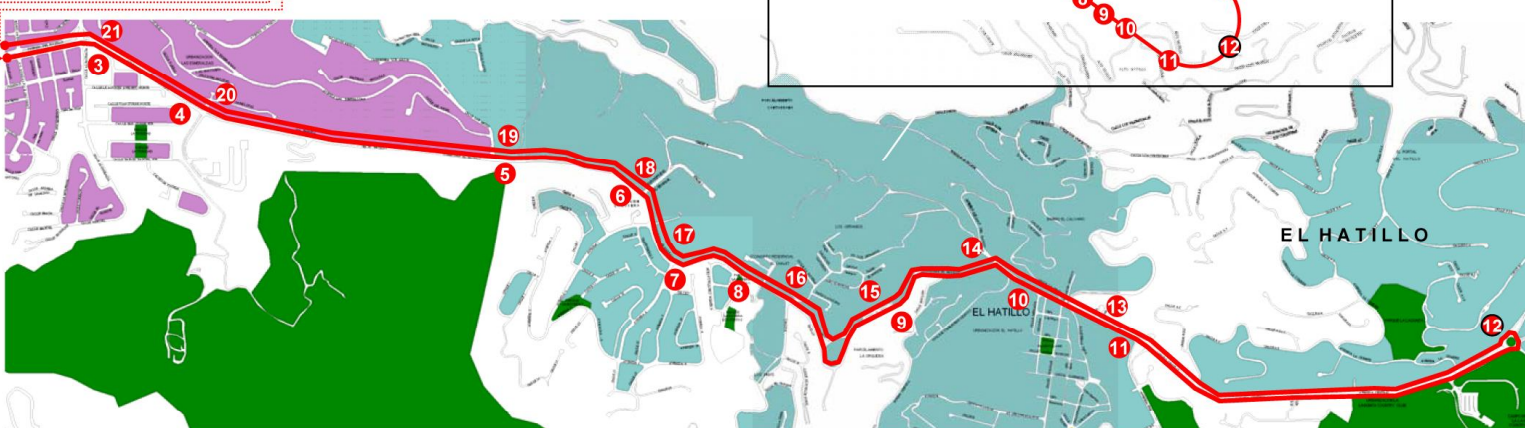

C.A. METRO DE CARACAS
Gerencia de Operación de Transporte Superficial
RUTA 202 "EL HATILLO - ALTAMIRA"
Municipios Chacao - Baruta - El Hatillo

DIRECCIÓN - EL HATILLO		DIRECCIÓN - ALTAMIRA	
N°	NOMBRE PARADA	N°	NOMBRE PARADA
1	TERMINAL ALTAMIRA	13	HATILLO II
2	SANTA FE	14	LA MURALLA
3	LA GUAIRITA	15	MEDITERRANEO
4	CENTRO MÉDICO	16	LA CABAÑA
5	LAS ESMERALDAS	17	LA BOYERA
6	CIGARRAL	18	CIGARRAL
7	LA BOYERA	19	LAS ESMERALDAS
8	LOS PINOS	20	CENTRO MÉDICO
9	MEDITERRANEO	21	LA GUAIRITA
10	HATILLO I	22	SANTA INES
11	HATILLO II		
12	LA LAGUNITA		