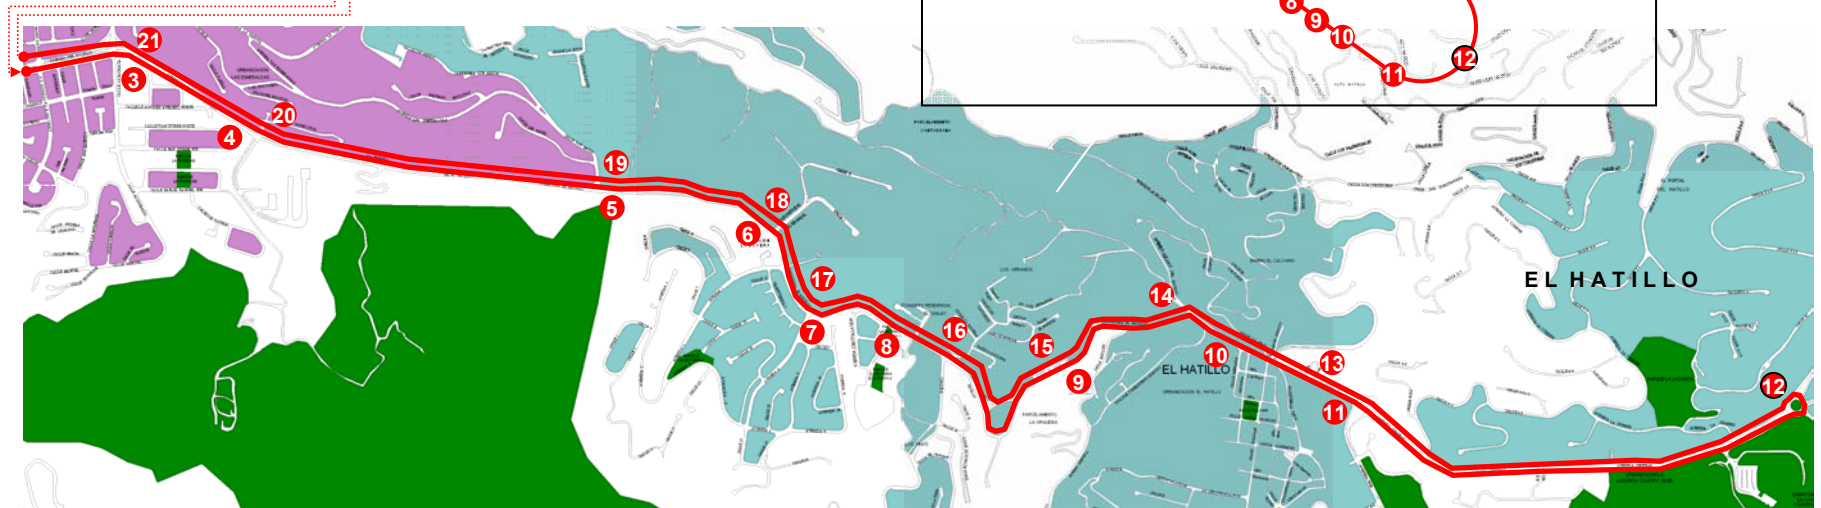

C.A. METRO DE CARACAS

GERENCIA EJECUTIVA DE TRANSPORTE SUPERFICIAL

RUTA 202 "EL HATILLO - ALTAMIRA"

Municipios Chacao - Baruta – El Hatillo

DIRECCIÓN – EL HATILLO		DIRECCIÓN – ALTAMIRA	
Nº	NOMBRE PARADA	Nº	NOMBRE PARADA
1	TERMINAL ALTAMIRA	13	HATILLO II
2	SANTA FE	14	LA MURALLA
3	LA GUAIRITA	15	MEDITERRANEO
4	CENTRO MÉDICO	16	LA CABAÑA
5	LAS ESMERALDAS	17	LA BOYERA
6	CIGARRAL	18	CIGARRAL
7	LA BOYERA	19	LAS ESMERALDAS
8	LOS PINOS	20	CENTRO MÉDICO
9	MEDITERRANEO	21	LA GUAIRITA
10	HATILLO I	22	SANTA INES
11	HATILLO II		
12	LA LAGUNITA		