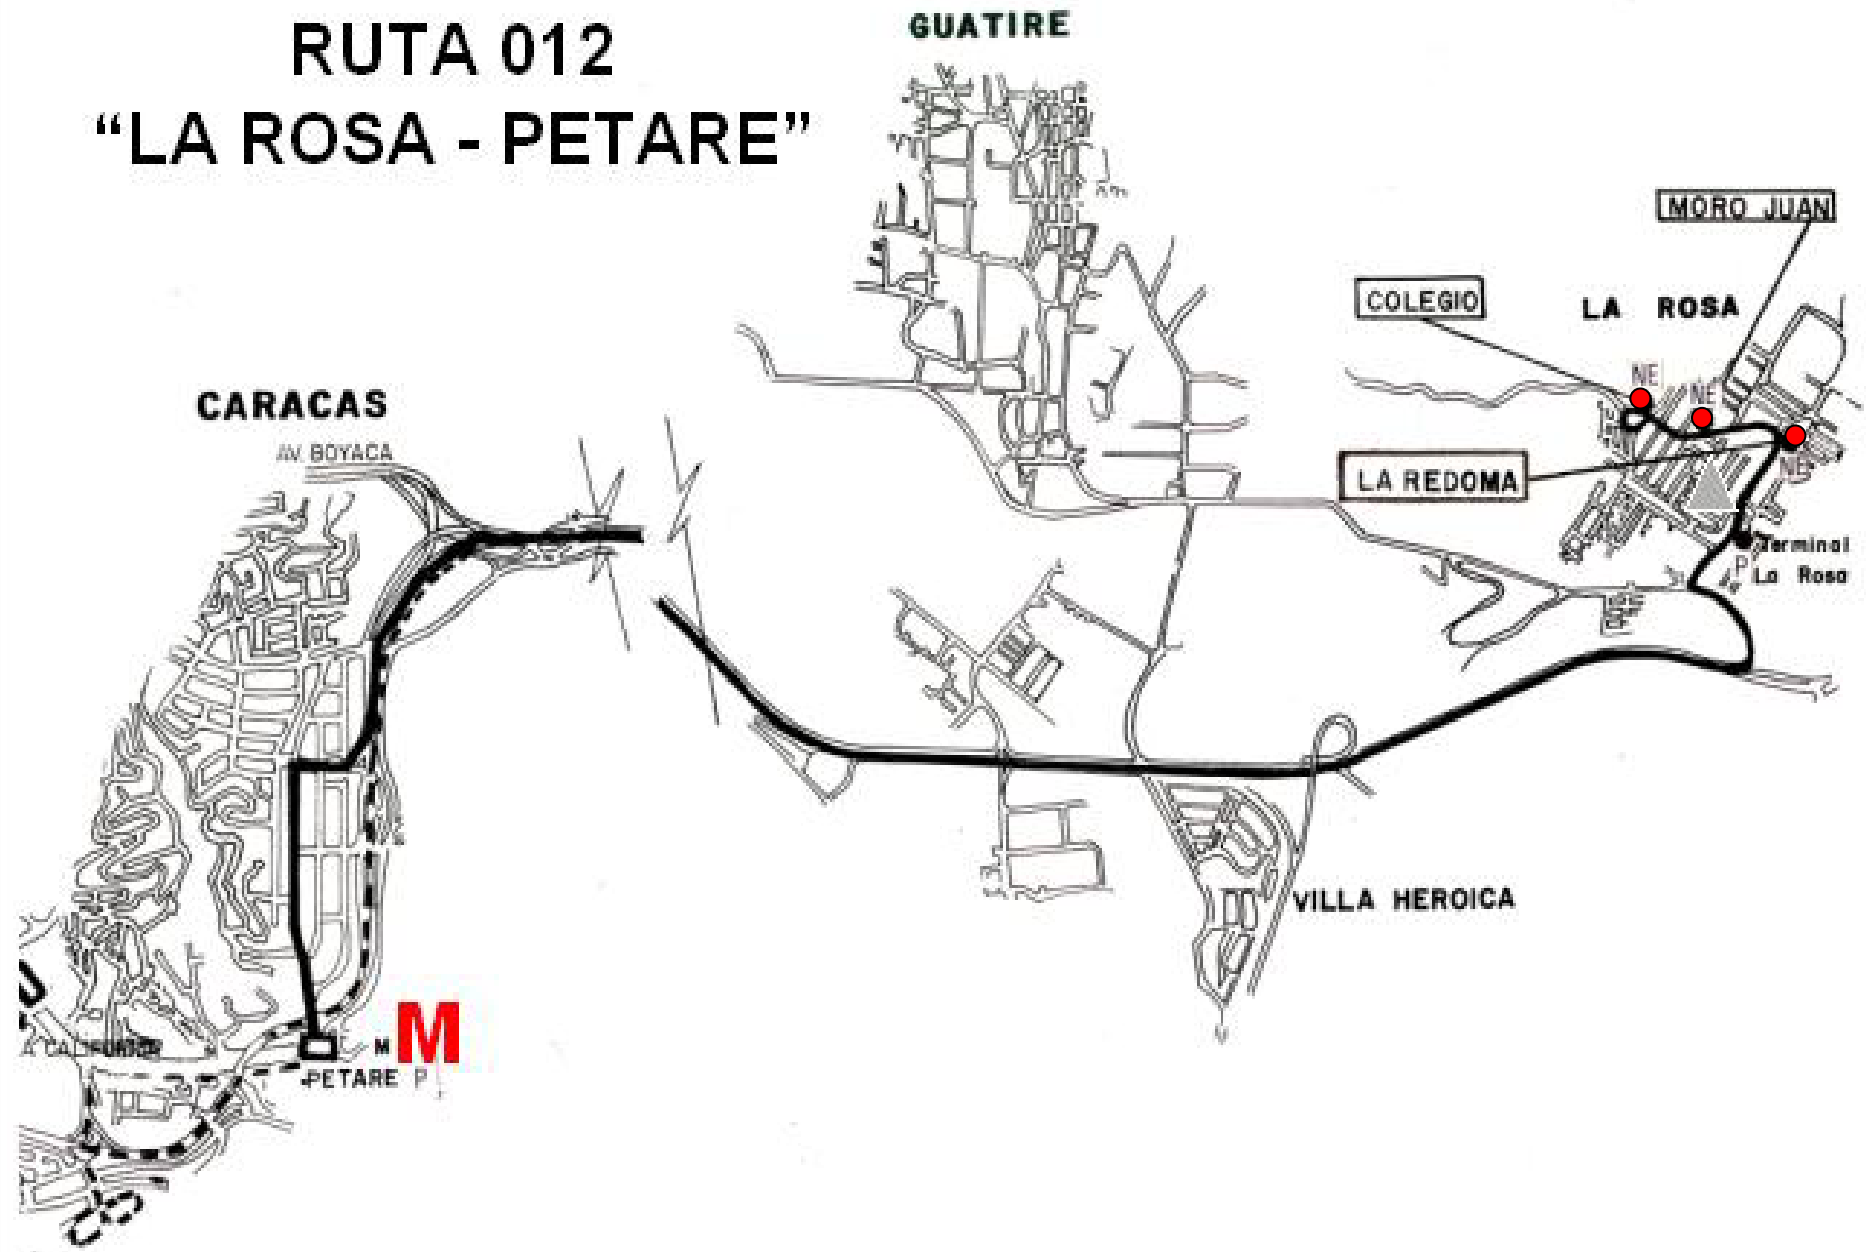

RUTA 012 "LA ROSA - PETARE"

● Paradas "Solo Desembarque" que prestan servicio únicamente en horas de la tarde